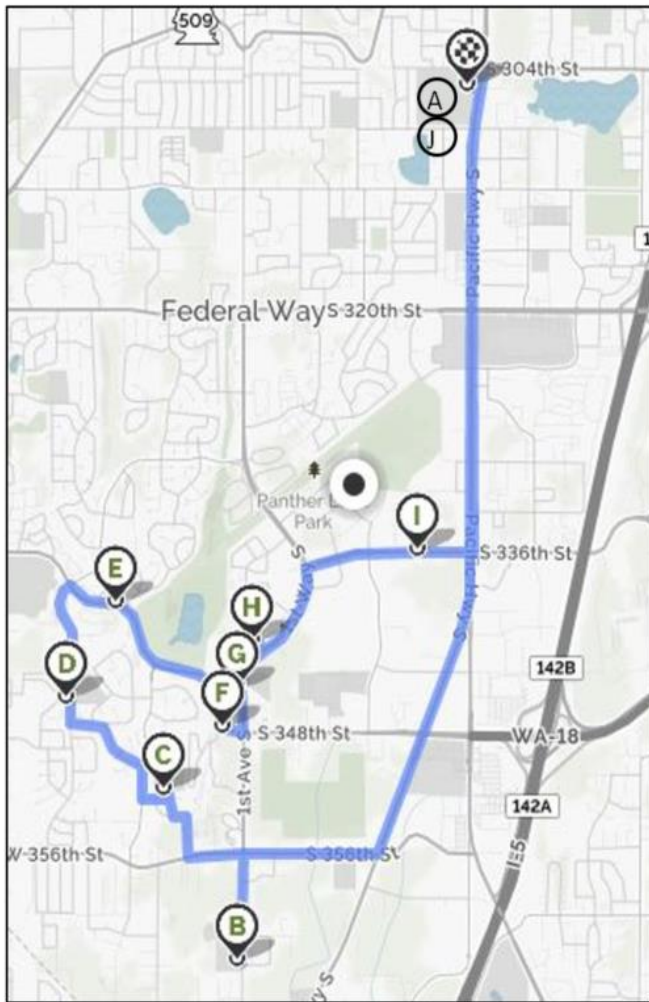

## Transporte Para Noche de Exploración STEM Ruta G

### Formas de Permiso

Alumnos del K-8 deben viajar en el autobús con un padre o tutor. Alumnos de Preparatoria que no viajen en el autobús con un padre o tutor deben llenar un permiso, y llevarlo al subirse al autobús. El estudiante debe ir en el mismo autobús de ida y de regreso del evento, y recibirá un collar de seguridad que tiene la ruta de autobús y la última hora de salida de autobuses. Formas de permiso pueden ser encontradas en los sitios de la escuela o en línea en: [www.fwps.org/Page/4440](http://www.fwps.org/Page/4440).

### Lo pueden llevar o dejar a cualquiera de las horas y lugares de aquí abajo

Parada	Lugar	1era Salida	2da Salida	3ra Salida	4ta Salida	Ultima Salid
A	<b>Federal Way High School*</b> 30611 16 <sup>th</sup> Ave S.		Salida 5:10pm	Salida 6:00pm	Salida 6:50pm	Salida 7:40pm
B	<b>Illahee Middle School*</b> 36001 1 <sup>st</sup> Ave. S.	4:30pm	5:15pm	6:10pm	7:00pm	7:50pm
C	<b>Enterprise Elementary School*</b> 35101 5 <sup>th</sup> Ave. SW	4:35pm	5:20pm	6:15pm	7:05pm	7:55pm
D	<b>Sherwood Forest Elementary School*</b> 34600 12 <sup>th</sup> Ave. SW	4:40pm	5:25pm	6:20pm	7:10pm	8:00pm
E	<b>Glen Park Apartments**</b> 952 SW Campus Dr.	4:45pm	5:30pm	6:25pm	7:15pm	8:05pm
F	<b>Avery at the Reserve Apartments**</b> 125 SW Campus Dr.	4:49pm	5:34pm	6:29pm	7:19pm	8:09pm
G	<b>Panther Lake Elementary School*</b> 34424 1 <sup>st</sup> Ave. S.	4:52pm	5:37pm	6:32pm	7:22pm	8:12pm
H	<b>Panther Lake Apartments**</b> 33 S. 342 <sup>nd</sup> Pl.	4:55pm	5:40pm	6:35pm	7:25pm	8:15pm
I	<b>Kitt's Corner Apartments**</b> 1201 S. 336 <sup>th</sup> St.	5:00pm	5:45pm	6:40pm	7:30pm	8:30pm
J	<b>Federal Way High School*</b> 30611 16 <sup>th</sup> Ave S.	Llegada 5:07pm	Llegada 5:52pm	Llegada 6:47pm	Llegada 7:37pm	