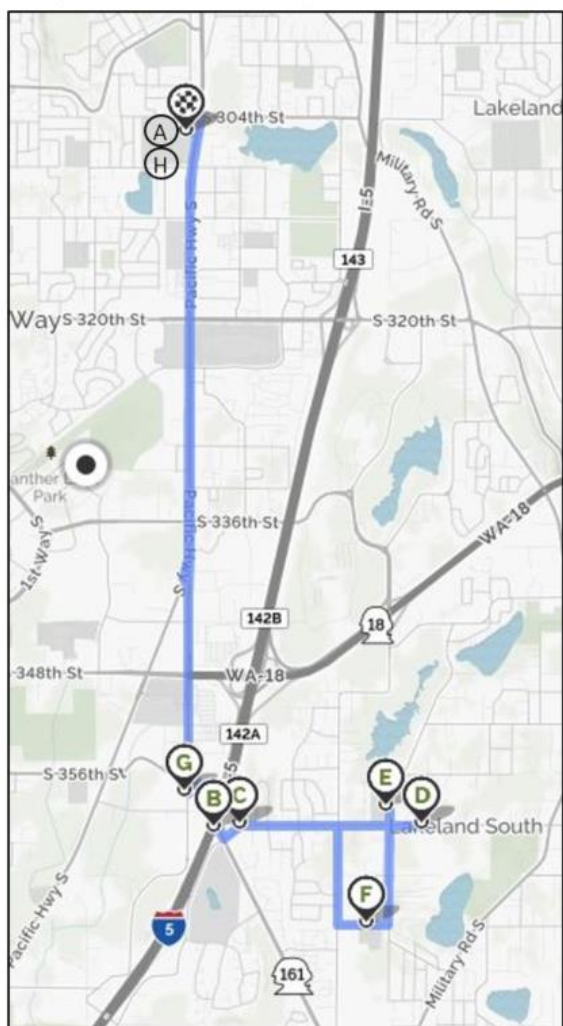

Transporte Para Noche de Exploración STEM Ruta F

Formas de Permiso

Alumnos del K-8 deben viajar en el autobús con un padre o tutor. Alumnos de Preparatoria que no viajen en el autobús con un padre o tutor deben llenar un permiso, y llevarlo al subirse al autobús. El estudiante debe ir en el mismo autobús de ida y de regreso del evento, y recibirá un collar de seguridad que tiene la ruta de autobús y la última hora de salida de autobuses. Formas de permiso pueden ser encontradas en los sitios de la escuela o en línea en: www.fwps.org/Page/4440.

Lo pueden llevar o dejar a cualquiera de las horas y lugares de aquí abajo

Para	Lugar	1era Salida	2da Salida	3ra Salida	4ta Salida	Ultima
A	Federal Way High School* 30611 16 th Ave S.		Salida 5:10pm	Salida 6:00pm	Salida 6:50pm	Salida 7:40pm
B	Todd Beamer High School* 35999 16 th Ave. S.	4:30pm	5:20pm	6:10pm	7:00pm	7:50pm
C	Enchanted Woods Apartments** 2020 S. 360 th St.	4:33pm	5:23pm	6:13pm	7:03pm	7:53pm
D	Sequoyah Middle School* 3425 S. 360 th St.	4:37pm	5:27pm	6:17pm	7:07pm	7:57pm
E	Lakeland Elementary School* 35827 32 nd Ave. S.	4:40pm	5:30pm	6:20pm	7:10pm	8:00pm
F	Rainier View Elementary School* 3015 S. 368 th St.	4:45pm	5:35pm	6:25pm	7:15pm	8:05pm
G	Park 16 Apartments** 35703 16 th Ave. S.	4:50pm	5:40pm	6:30pm	7:20pm	8:10pm
H	Federal Way High School* 30611 16 th Ave S.	Llegada 5:00pm	Llegada 5:50pm	Llegada 6:40pm	Llegada 7:30pm	