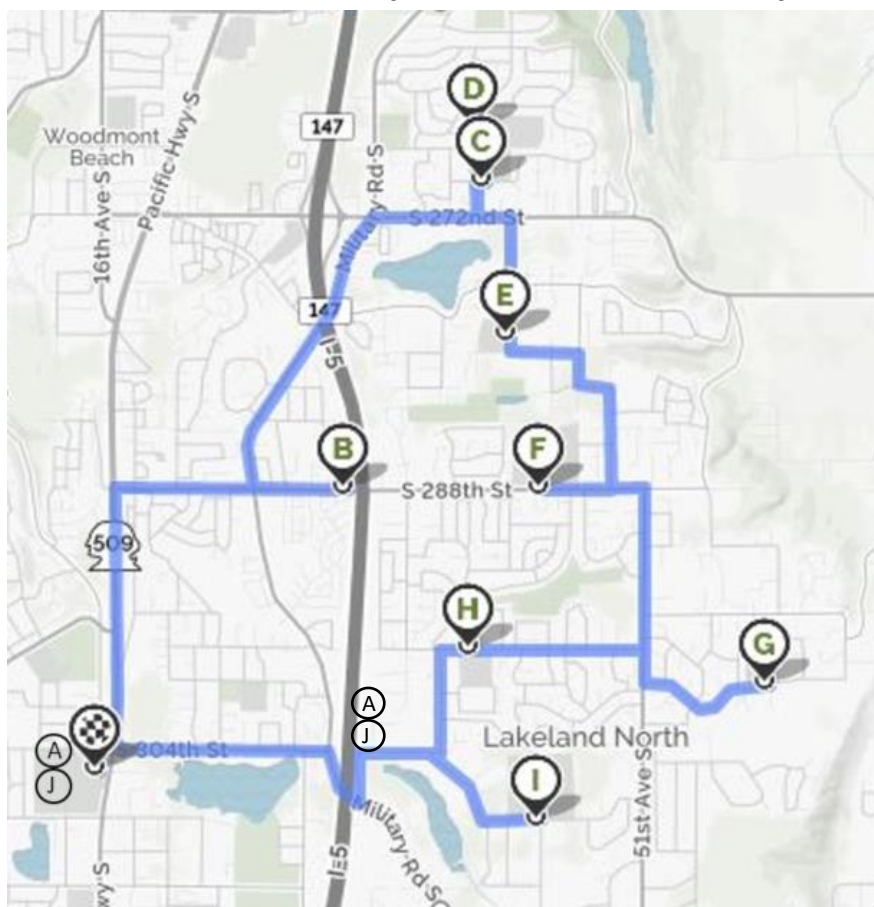

Transporte Para Noche de Exploración STEM Ruta E

Formas de Permiso

Alumnos del K-8 deben viajar en el autobús con un padre o tutor. Alumnos de Preparatoria que no viajen en el autobús con un padre o tutor deben llenar un permiso, y llevarlo al subirse al autobús. El estudiante debe ir en el mismo autobús de ida y de regreso del evento, y recibirá un collar de seguridad que tiene la ruta de autobús y la última hora de salida de autobuses. Formas de permiso pueden ser encontradas en los sitios de la escuela o en línea en: www.fwps.org/Page/4440.

Lo pueden llevar o dejar a cualquiera de las horas y lugares de aquí abajo

Parada	Lugar	1er Salida	2da Salida	3ra Salida	Ultima
A	Federal Way High School* 30611 16 th Ave S.		Salida 5:25pm	Salida 6:25pm	Salida 7:25pm
B	Camelot Square Apartments** 3001 S. 288 th St.	4:30pm	5:30pm	6:30pm	7:30pm
C	Star Lake Elementary School* 4014 S. 270 th St.	4:35pm	5:35pm	6:35pm	7:35pm
D	Totem Middle School* 26630 40 th Ave. S.	4:40pm	5:40pm	6:40pm	7:40pm
E	Valhalla Elementary School* 27847 42 nd Ave. S.	4:45pm	5:45pm	6:45pm	7:45pm
F	Thomas Jefferson High School* 4248 S. 288 th St.	4:50pm	5:50pm	6:50pm	7:50pm
G	Meredith Hill Elementary School* 5830 S. 300 th St.	4:55pm	5:55pm	6:55pm	7:55pm
H	Camelot Elementary School* 4041 S. 298 th St.	5:00pm	6:00pm	7:00pm	8:00pm
I	Lake Dolloff Elementary School* (y Kilo) 4200 S. 208 th St.	5:05pm	6:05pm	7:05pm	8:05pm
J	Federal Way High School* 30611 16 th Ave S.	Llegada 5:15pm	Llegada 6:15pm	Llegada 7:15pm	

*En las escuelas el autobús parara en la glorieta para llevar y dejar pasajeros

**En los apartamentos el autobús parara en la calle en la entrada principal del edificio para llevar y dejar pasajeros