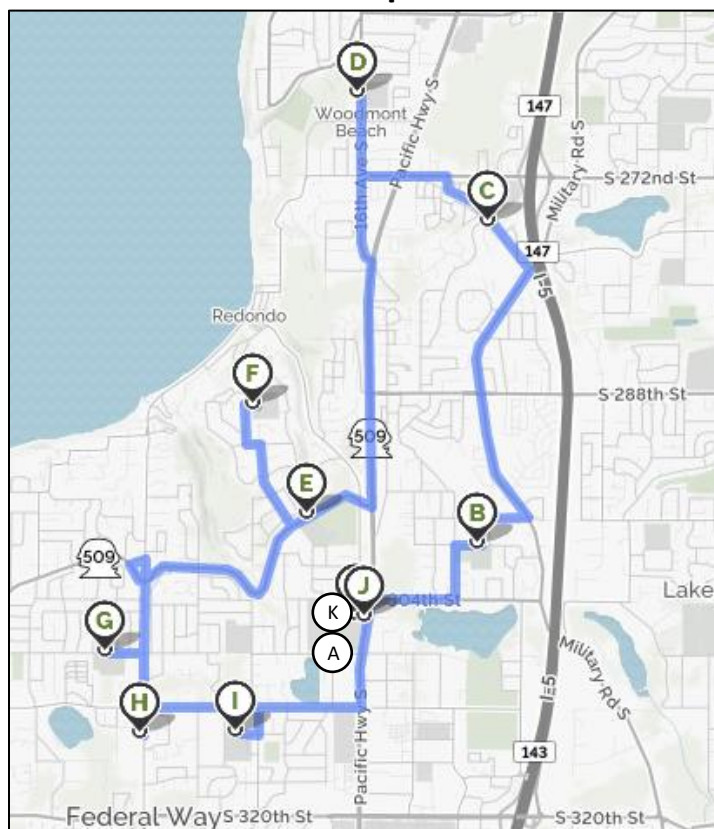

Transporte Para Noche de Exploración STEM Ruta C

Formas de Permiso

Alumnos del K-8 deben viajar en el autobús con un padre o tutor. Alumnos de Preparatoria que no viajen en el autobús con un padre o tutor deben llenar un permiso, y llevarlo al subirse al autobús. El estudiante debe ir en el mismo autobús de ida y de regreso del evento, y recibirá un collar de seguridad que tiene la ruta de autobús y la última hora de salida de autobuses. Formas de permiso pueden ser encontradas en los sitios de la escuela o en línea en: www.fwps.org/Page/4440.

Lo pueden llevar o dejar a cualquiera de las horas y lugares de aquí abajo

Parada	Lugar	1era Salida	2da Salida	3ra Salida	ULTIMA Salida
A	Federal Way High School* 30611 16 th Ave S.		Salida 5:25pm	Salida 6:25pm	Salida 7:25pm
B	Wildwood Elementary School* 2405 S. 300 th St.	4:30pm	5:30pm	6:30pm	7:30pm
C	Mark Twain Elementary School* 2450 S. Star Lake Rd.	4:37pm	5:37pm	6:37pm	7:37pm
D	Woodmont K-8 School* 26454 16 th Ave. S.	4:42pm	5:42pm	6:42pm	7:42pm
E	Sacajawea Middle School* 1101 S. Dash Point Rd.	4:47pm	5:47pm	6:47pm	7:47pm
F	Nautilus K-8 School* 1000 S. 289 th St.	4:52pm	5:52pm	6:52pm	7:52pm
G	Lake Grove Elementary School* 303 SW 308 th St.	5:02pm	6:02pm	7:02pm	8:02pm
H	Greystone Meadows Apartments** 31500 1 st Ave. S.	5:06pm	6:06pm	7:06pm	8:06pm
I	Mirror Lake Elementary School** 625 S. 314 th St.	5:10pm	6:10pm	7:10pm	8:10pm
J	View at the Lakes Apartments** 30602 Pacific Hwy S.	5:15pm	6:15pm	7:15pm	8:15pm
K	Federal Way High School* 30611 16 th Ave S.	Llegada 5:18pm	Llegada 6:18pm	Llegada 7:18pm	

*En las escuelas el autobús parara en la glorieta para llevar y dejar pasajeros

**En los apartamentos el autobús parara en la calle en la entrada principal del edificio para llevar y dejar pasajeros